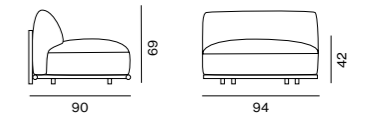

# Davos

Item code:  
**NUFINGD130**

**Item**  
NUFINGD130

**Description**  
DAVOS RIGHT END MOD. GRAPHITE COL. 130

**Unit Price USD**  
6,400.00

Item code:  
**NUSPAG130**

**Item**  
NUSPAG130

**Description**  
DAVOS BACKREST MOD. GRAPHITE COL. 130