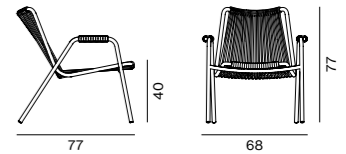

# Coco

Item code:  
**COSEGREC**

**Item**  
COSEGREC

**Description**  
CHAIR GRAPHITE/ECRU S8/S24

**Unit Price USD**  
800.00

Item code:  
**COPOGREC**

**Item**  
COPOGREC

**Description**  
SMALL ARMCHAIR GRAPHITE/ECRU S8/S24