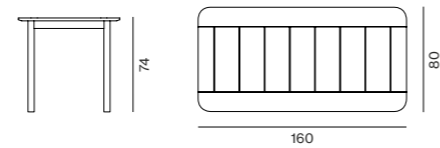

Item
PEVTARE160

Description
PEVERO TEAK TABLE 80X160 H74

Unit Price USD
3,140.00