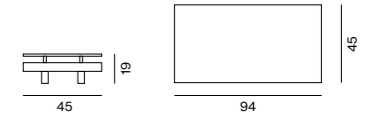

Davos

Item code:
NUTACEG

Item
NUTACEG

Description
DAVOS TABLE MODULE 45X93

Unit Price USD
1,380.00

Item code:
NUTABG