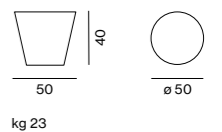

Item
VAG4050BL

Description
POT IN STONEWARE D.50 H40 BLUE

Unit Price USD
510.00