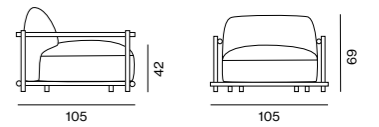

# Davos

Item code:  
**NULOUGS130**

**Item**  
NULOUGS130

**Description**  
DAVOS LEFT LG MOD. GRAPHITE COL. 130

**Unit Price USD**  
7,800.00

Item code:  
**NUPOLG130**

**Item**  
NUPOLG130

**Description**  
DAVOS ARMCHAIR GRAPHITE COL. 130