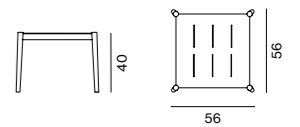

# Luce

Item code:  
**LUNTBRRB**

**Item**  
LUNTBRRB

**Description**  
LUCE LOW RECT TABLE WHITE

**Unit Price USD**  
1,100.00

Item code:  
**LUNTBQB**

**Item**  
LUNTBQB

**Description**  
LUCE LOW TABLE 56X56 WHITE