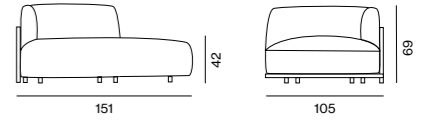

Davos

Item code:
NULOUGS130

Item
NULOUGS130

Description
DAVOS LEFT LG MOD. GRAPHITE COL. 130

Unit Price USD
7,800.00

Item code:
NUPOLG130