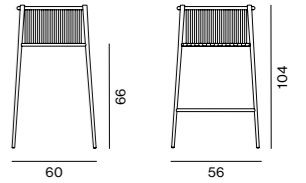

Luce

Item code:
LUNSGAB